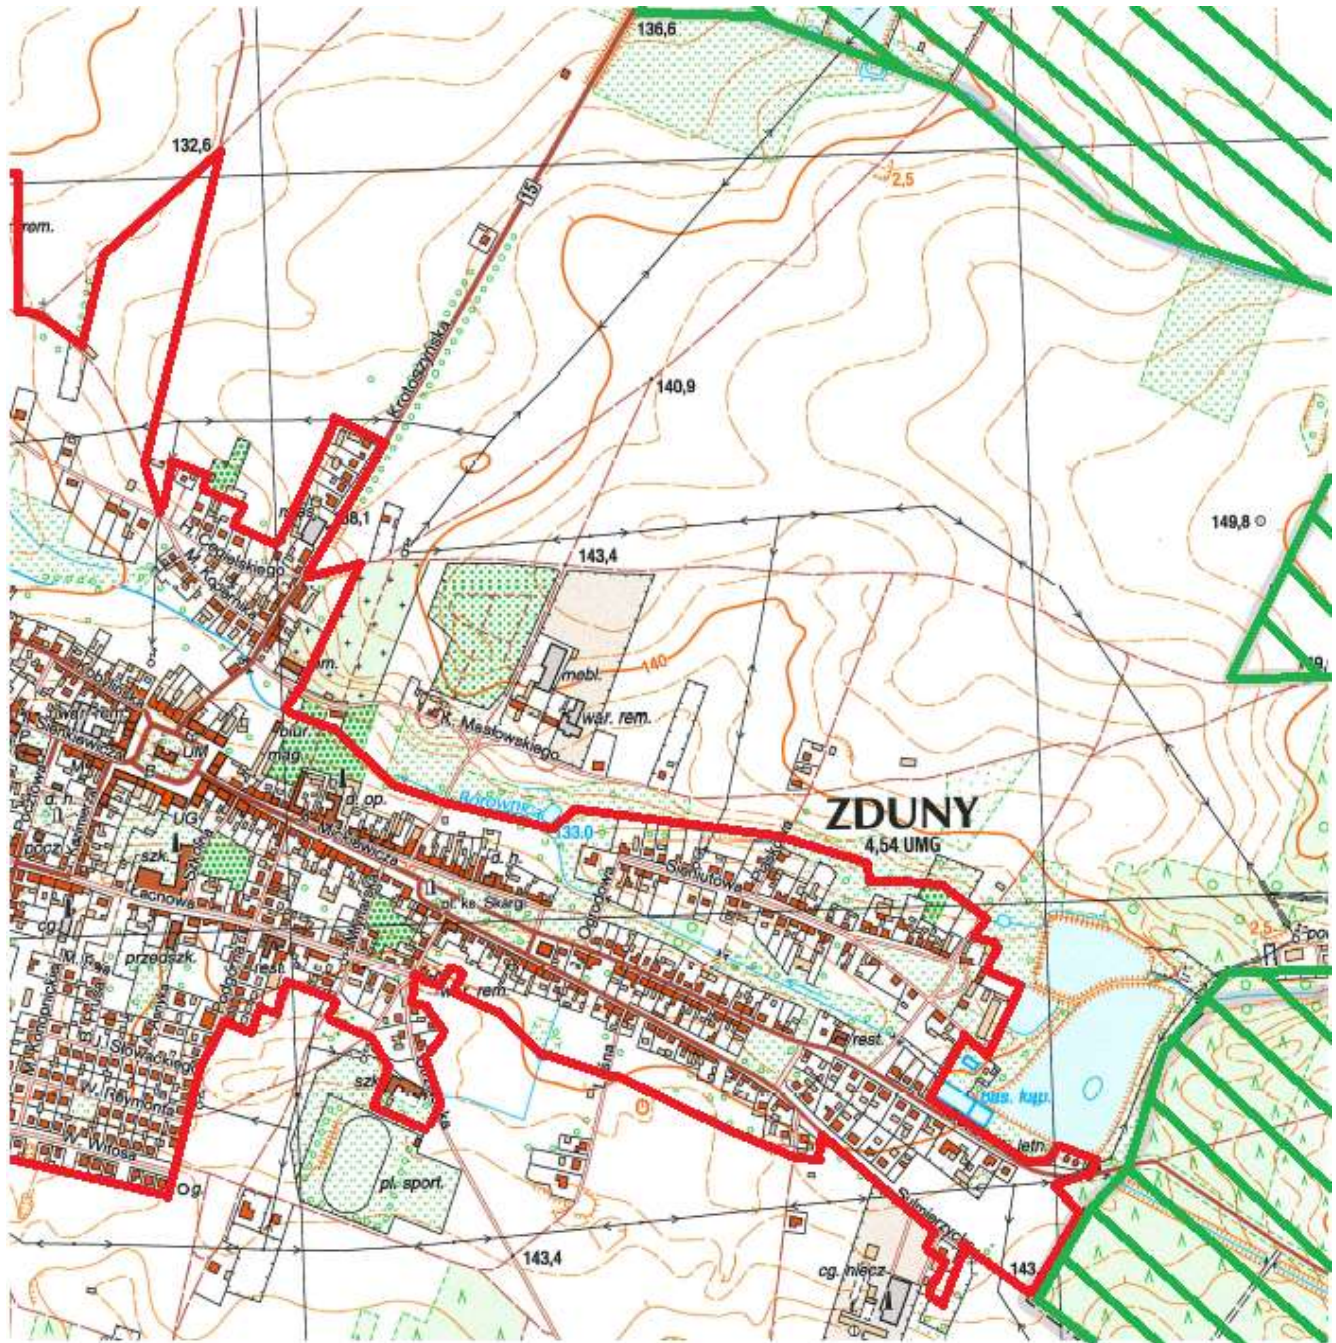

AGLOMERACJA ZDUNY

Podział na arkusze

1 : 25 000

1 cm - 250 m

1000 750 500 250 0 1 km

Legenda

-  granica aglomeracji
-  granica gminy
-  oczyszczalnia ścieków

NATURA 2000 Chłodnia w Cieszkowie

Obszar Chronionego Krajobrazu
Dąbrowy Krotoszyńskie Baszków Rochy

Pomnik przyrody

AGLOMERACJA ZDUNY

Arkusz 1

Skala
1:10 000
1 cm - 100 m

100 0 100 200 m

Legenda

-  granica aglomeracji
-  granica gminy
-  oczyszczalnia ścieków

NATURA 2000 Chłodnia w Cieszkowie

Obszar Chronionego Krajobrazu
Dąbrowy Krotoszyńskie Baszków Rochy

Pomnik przyrody

AGLOMERACJA ZDUNY

Arkusz 2

Skala
1:10 000
1 cm - 100 m

Legenda

-  granica aglomeracji
-  granica gminy
-  oczyszczalnia ścieków

NATURA 2000 Chłodnia w Cieszkowie

Obszar Chronionego Krajobrazu
Dąbrowy Krotoszyńskie Baszków Rochy

Pomnik przyrody

AGLOMERACJA ZDUNY

Arkusz 3

Skala
1:10 000
1 cm - 100 m

100 0 100 200 m

Legenda