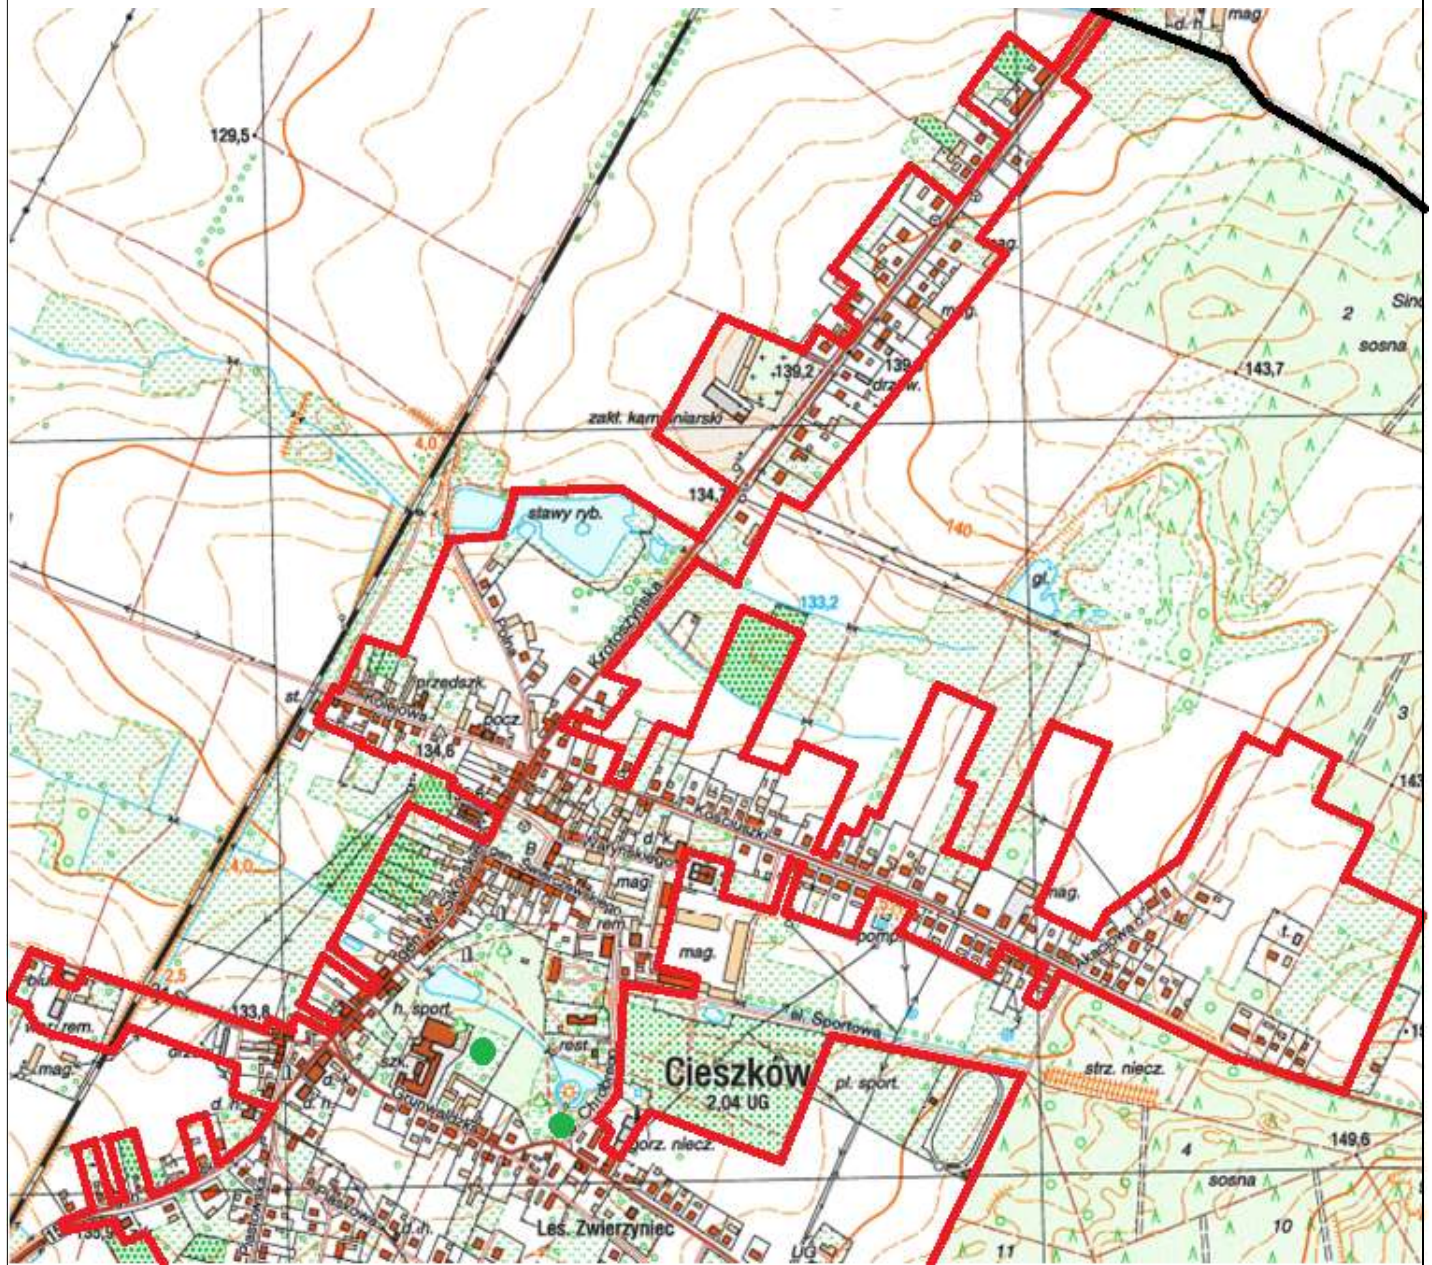

Obszar Chronionego Krajobrazu
Dąbrowy Krotoszyńskie Baszków Rochy

Pomnik przyrody

AGLOMERACJA ZDUNY

Arkusz 1

Skala
1:10 000
1 cm - 100 m

100 0 100 200 m

Legenda

-  granica aglomeracji
-  granica gminy
-  oczyszczalnia ścieków

NATURA 2000 Chłodnia w Cieszkowie

Obszar Chronionego Krajobrazu
Dąbrowy Krotoszyńskie Baszków Rochy

Pomnik przyrody

AGLOMERACJA ZDUNY

Arkusz 2

Skala
1:10 000
1 cm - 100 m

Legenda

-  granica aglomeracji
-  granica gminy
-  oczyszczalnia ścieków

NATURA 2000 Chłodnia w Cieszkowie

Obszar Chronionego Krajobrazu
Dąbrowy Krotoszyńskie Baszków Rochy

Pomnik przyrody

AGLOMERACJA ZDUNY

Arkusz 3

Skala
1:10 000
1 cm - 100 m

100 0 100 200 m

Legenda

- granica aglomeracji
- granica gminy
- oczyszczalnia ścieków

NATURA 2000 Chłodnia w Cieszkowie

Obszar Chronionego Krajobrazu
Dąbrowy Krotoszyńskie Baszków Rochy

Pomnik przyrody

AGLOMERACJA ZDUNY

Arkusz 4

Skala
1:10 000
1 cm - 100 m