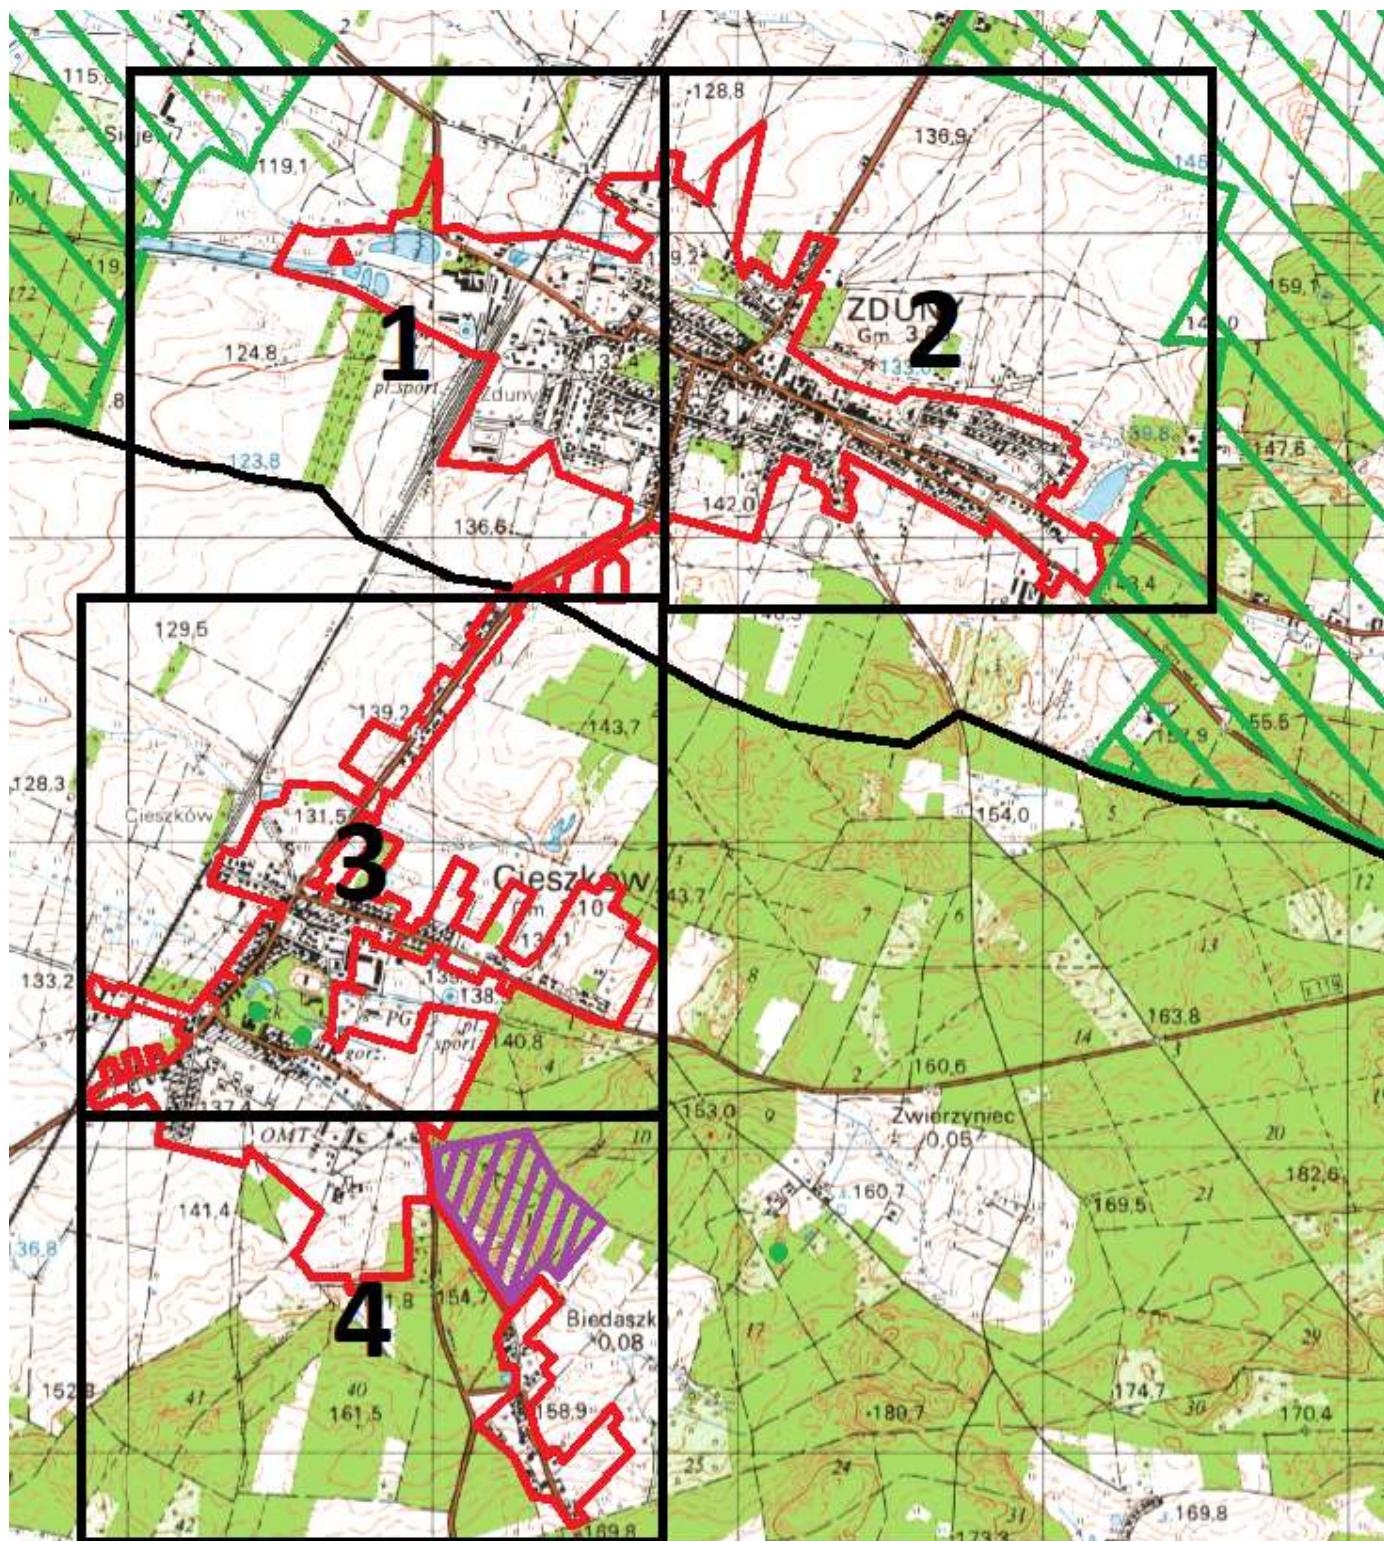

AGLOMERACJA ZDUNY

Podział na arkusze

1 : 25 000

1 cm - 250 m

1000 750 500 250 0 1 km

Legenda

-  granica aglomeracji
-  granica gminy
-  oczyszczalnia ścieków

NATURA 2000 Chłodnia w Cieszkowie

Obszar Chronionego Krajobrazu
Dąbrowy Krotoszyńskie Baszków Rochy

Pomnik przyrody

AGLOMERACJA ZDUNY

Arkusz 1

Skala
1:10 000
1 cm - 100 m

100 0 100 200 m

Legenda

-  granica aglomeracji
-  granica gminy
-  oczyszczalnia ścieków

NATURA 2000 Chłodnia w Cieszkowie

Obszar Chronionego Krajobrazu
Dąbrowy Krotoszyńskie Baszków Rochy

Pomnik przyrody

AGLOMERACJA ZDUNY

Arkusz 2

Skala
1:10 000
1 cm - 100 m

Legenda

-  granica aglomeracji
-  granica gminy
-  oczyszczalnia ścieków

NATURA 2000 Chłodnia w Cieszkowie

Obszar Chronionego Krajobrazu
Dąbrowy Krotoszyńskie Baszków Rochy

Pomnik przyrody

AGLOMERACJA ZDUNY

Arkusz 3

Skala
1:10 000
1 cm - 100 m

100 0 100 200 m

Legenda