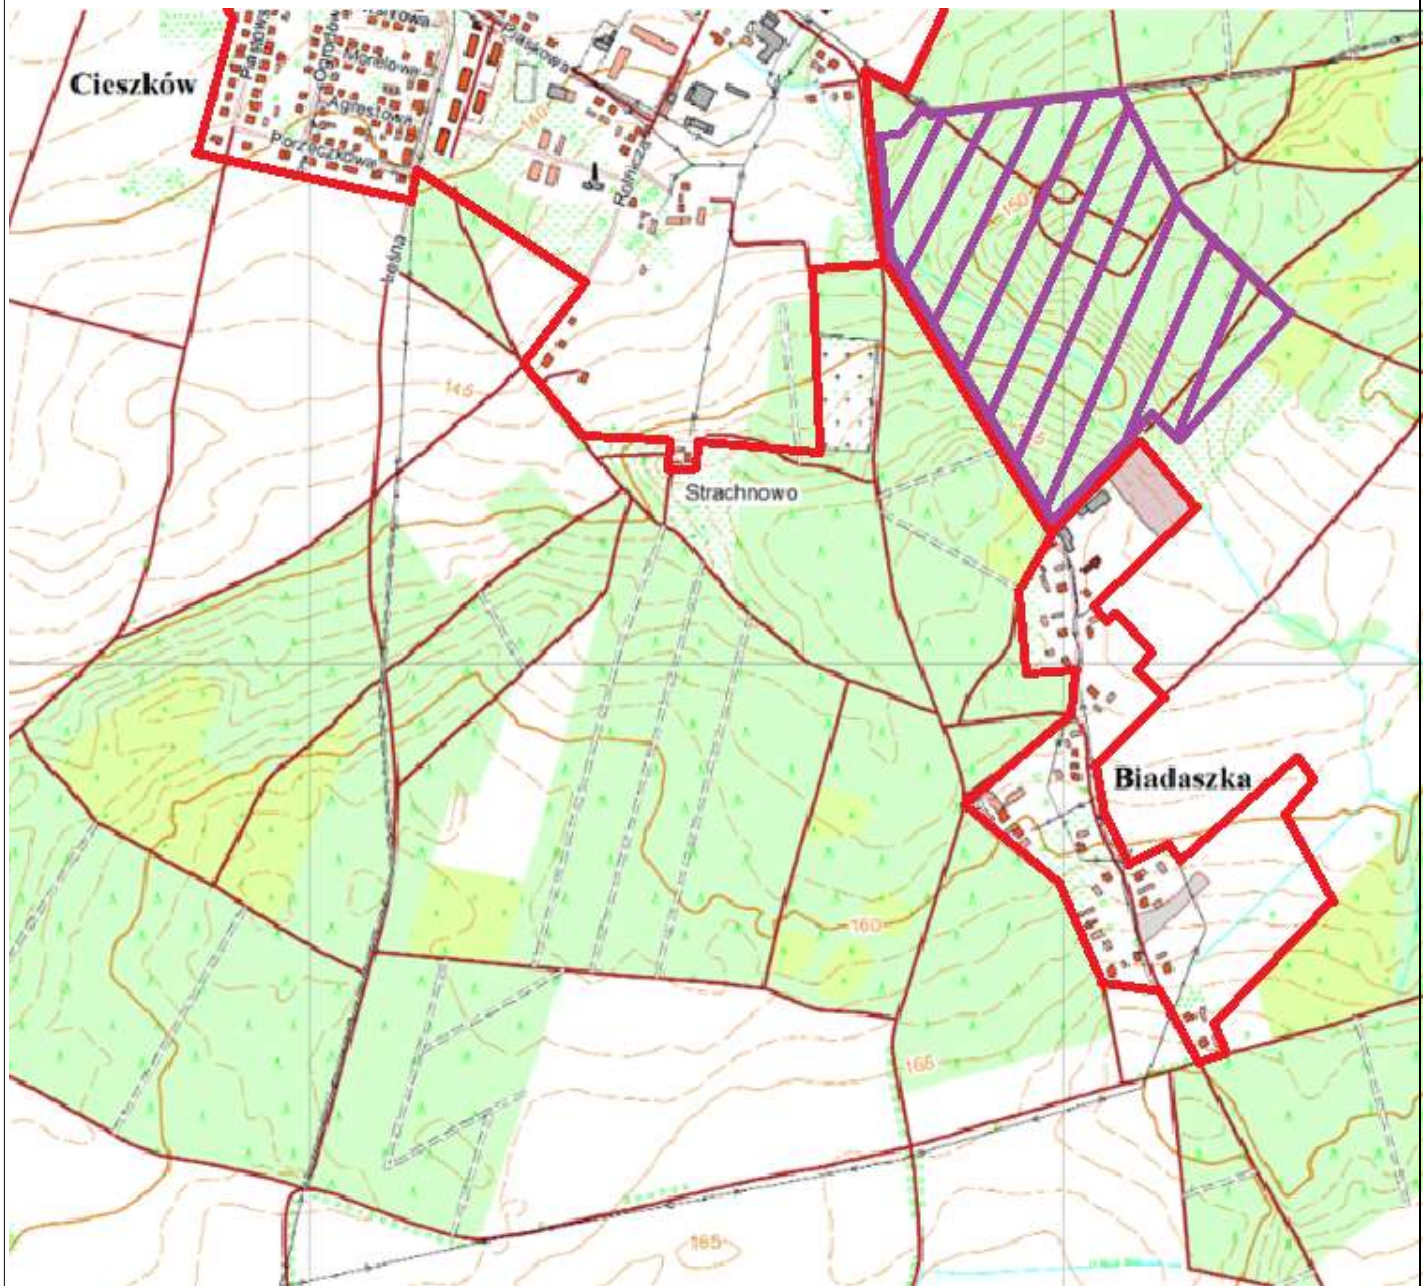

AGLOMERACJA ZDUNY

Podział na arkusze

1 : 25 000

1 cm - 250 m

1000 750 500 250 0 1 km

Legenda

-  granica aglomeracji
-  granica gminy
-  oczyszczalnia ścieków

NATURA 2000 Chłodnia w Cieszkowie

NATURA 2000 Chłodnia w Cieszkowie

Obszar Chronionego Krajobrazu
Dąbrowy Krotoszyńskie Baszków Rochy

Pomnik przyrody

AGLOMERACJA ZDUNY

Arkusz 3

Skala
1:10 000
1 cm - 100 m

100 0 100 200 m

Legenda

- granica aglomeracji
- granica gminy
- oczyszczalnia ścieków

NATURA 2000 Chłodnia w Cieszkowie

Obszar Chronionego Krajobrazu
Dąbrowy Krotoszyńskie Baszków Rochy

Pomnik przyrody

AGLOMERACJA ZDUNY

Arkusz 4

Skala
1:10 000
1 cm - 100 m

100 0 100 200 m

Legenda

-  granica aglomeracji
-  granica gminy
-  oczyszczalnia ścieków

NATURA 2000 Chłodnia w Cieszkowie

Obszar Chronionego Krajobrazu
Dąbrowy Krotoszyńskie Baszków Rochy

Pomnik przyrody