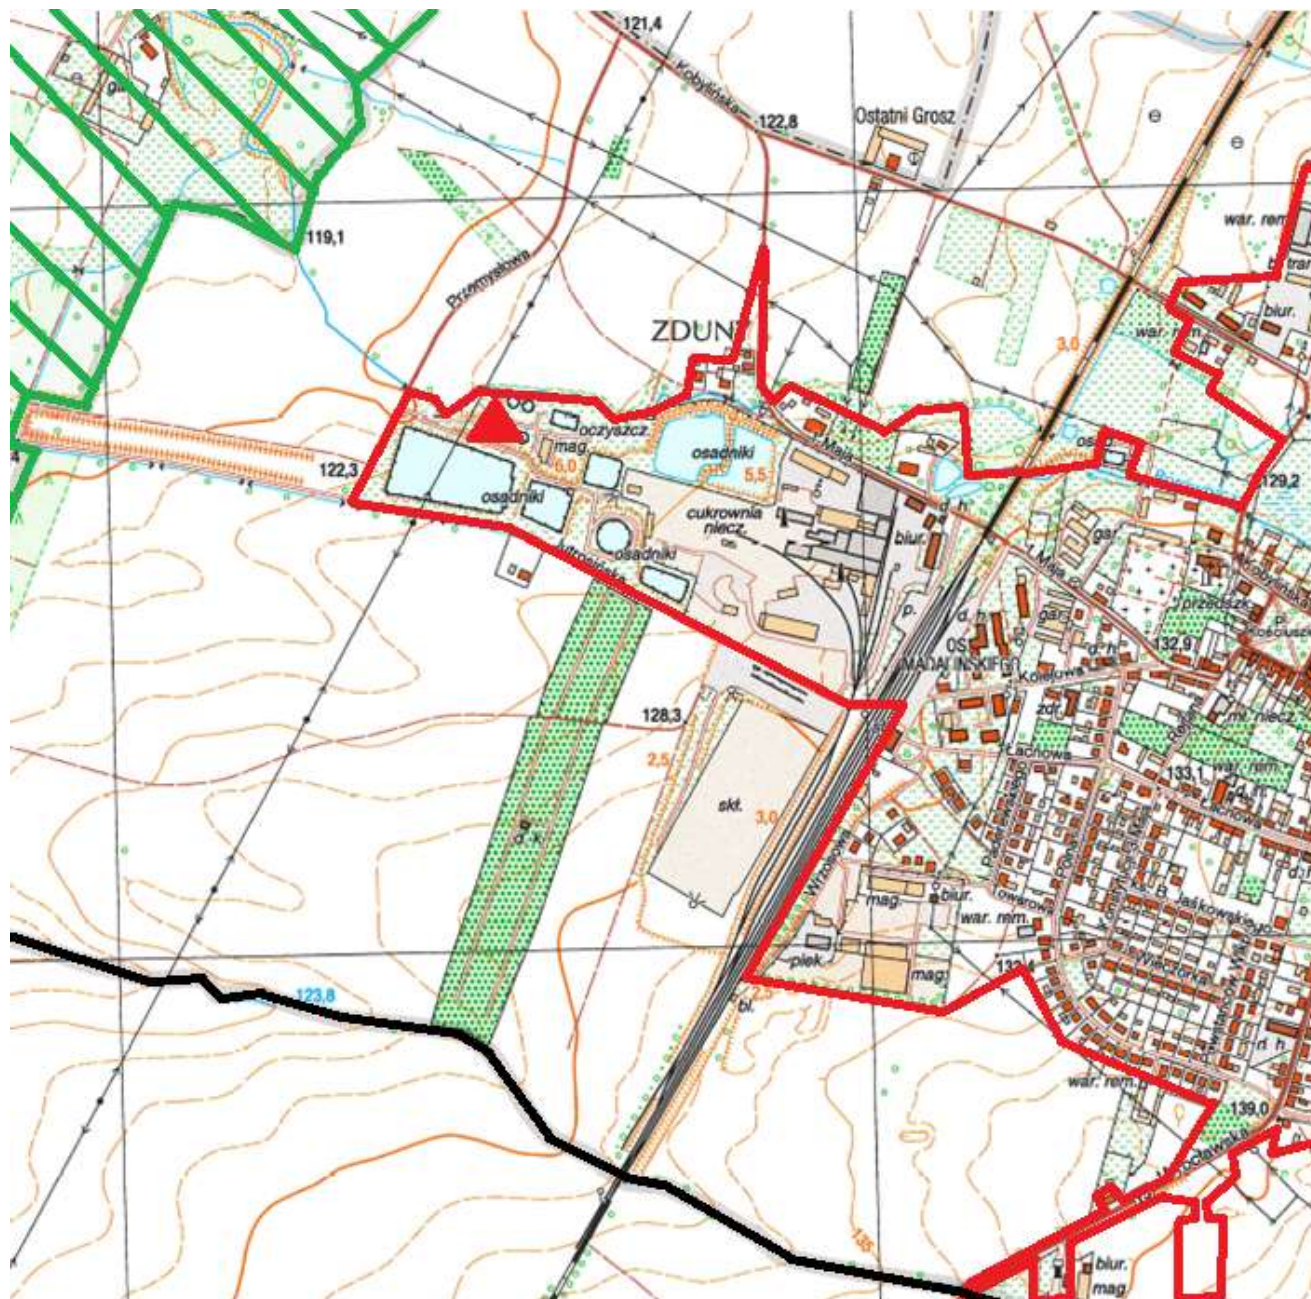

AGLOMERACJA ZDUNY

Podział na arkusze

1 : 25 000

1 cm - 250 m

1000 750 500 250 0 1 km

Legenda

-  granica aglomeracji
-  granica gminy
-  oczyszczalnia ścieków

NATURA 2000 Chłodnia w Cieszkowie

Obszar Chronionego Krajobrazu
Dąbrowy Krotoszyńskie Baszków Rochy

Pomnik przyrody

AGLOMERACJA ZDUNY

Arkusz 1

Skala
1:10 000
1 cm - 100 m

100 0 100 200 m

Legenda

-  granica aglomeracji
-  granica gminy
-  oczyszczalnia ścieków

NATURA 2000 Chłodnia w Cieszkowie

Obszar Chronionego Krajobrazu
Dąbrowy Krotoszyńskie Baszków Rochy

Pomnik przyrody

AGLOMERACJA ZDUNY

Arkusz 2

Skala
1:10 000
1 cm - 100 m

Legenda

-  granica aglomeracji
-  granica gminy
-  oczyszczalnia ścieków

NATURA 2000 Chłodnia w Cieszkowie

Obszar Chronionego Krajobrazu
Dąbrowy Krotoszyńskie Baszków Rochy

Pomnik przyrody

AGLOMERACJA ZDUNY

Arkusz 3

Skala
1:10 000
1 cm - 100 m

100 0 100 200 m

Legenda